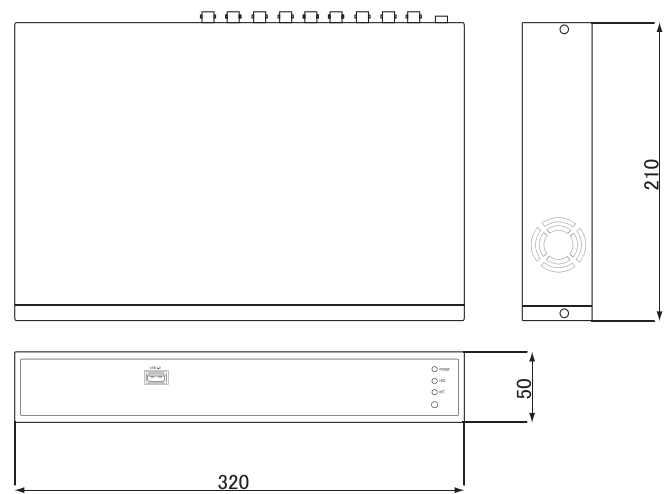

録画時間の目安

※H.265 HDD8TB、カメラ16台接続、録画品質8の場合の目安です。

録画解像度	圧縮率	カメラ1台あたりのフレーム数							
		30fps	20fps	15fps	10fps	7fps	5fps	3fps	1fps
5M	標準	—	—	—	—	—	15.1日	18.5日	28.6日
	高	—	—	—	—	—	18.9日	23.1日	35.7日
5M-lite	標準	—	—	—	16.2日	21.6日	22.9日	28.0日	43.7日
	高	—	—	—	20.7日	26.7日	28.9日	34.9日	54.7日
4M-lite	標準	—	—	14.2日	18.7日	24.1日	26.7日	31.8日	50.2日
	高	—	—	17.5日	23.8日	29.8日	33.8日	39.8日	62.8日
3M-lite	標準	—	13.1日	16.8日	22.4日	29.1日	33.1日	38.1日	60.4日
	高	—	16.1日	20.7日	28.5日	36.1日	41.7日	47.6日	75.6日
1080P	標準	—	—	14.3日	20.2日	25.2日	27.7日	32.8日	51.0日
	高	—	—	17.9日	25.2日	31.5日	34.7日	41.0日	64.0日
1080P-lite	標準	11.0日	17.0日	22.0日	30.0日	38.0日	42.0日	49.6日	78.0日
	高	14.0日	21.0日	27.0日	38.0日	47.0日	53.0日	62.0日	98.0日

外形図

【単位: mm】