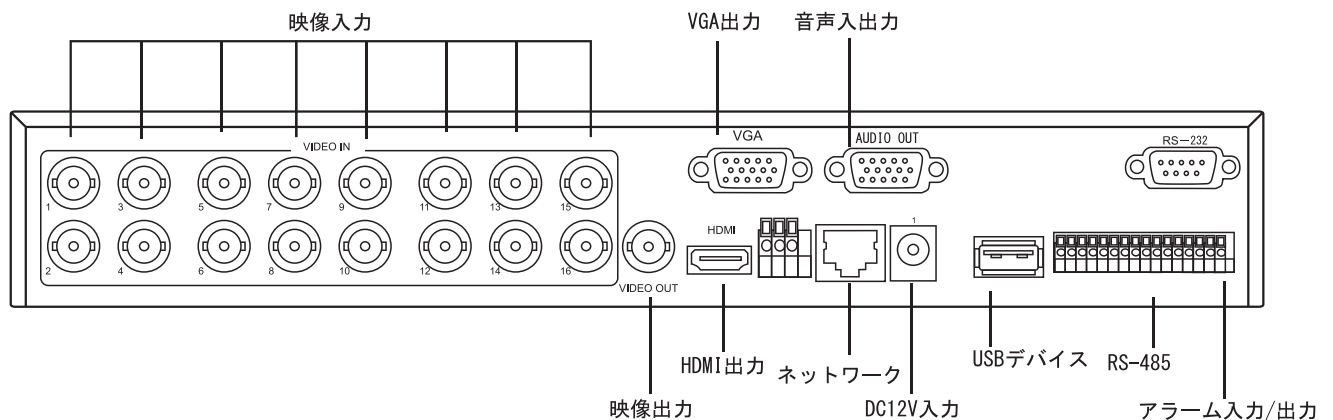

背面図

販売元

〒593-8315
大阪府堺市西区菱木2丁2308-5
TEL: 072-288-7770 FAX: 072-288-7799
E-mail: info@sanko-tech.net
URL: http://www.sanko-tech.net

© 2022 Sanko Tech Co., Ltd. All rights reserved.
本カタログに記載されている会社名、製品名などは、一般に各社の商標または登録商標です。
仕様および外観は、改良のため予告なく変更することがあります。

お問い合わせ先

このカタログの記載内容は2022年7月現在のものです。