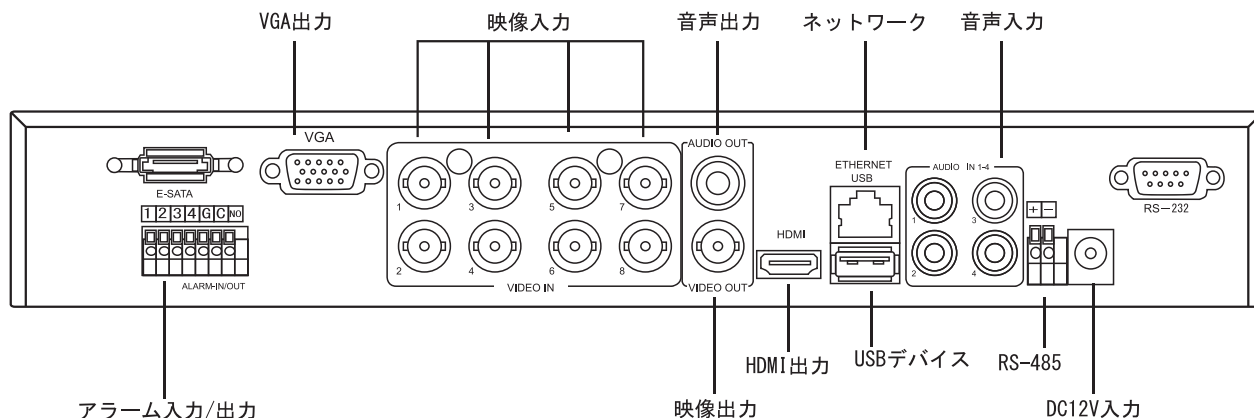

背面図

販売元

〒593-8315
大阪府堺市西区菱木2丁2308-5
TEL: 072-288-7770 FAX: 072-288-7799
E-mail: info@sanko-tech.net
URL: http://www.sanko-tech.net

© 2022 Sanko Tech Co., Ltd. All rights reserved.
本カタログに記載されている会社名、製品名などは、一般に各社の商標または登録商標です。
仕様および外観は、改良のため予告なく変更することがあります。

お問い合わせ先

このカタログの記載内容は2022年7月現在のものです。