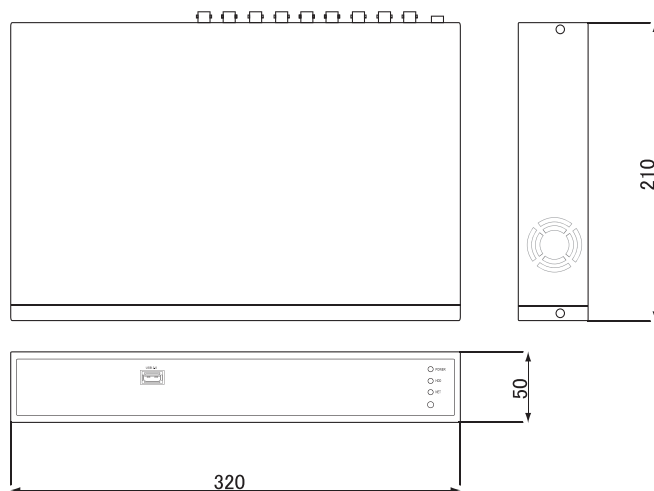

録画時間の目安

※H.265 HDD4TB、カメラ8台接続、録画品質8の場合の目安です。

録画解像度	圧縮率	カメラ1台あたりのフレーム数							
		30fps	20fps	15fps	10fps	7fps	5fps	3fps	1fps
5M	標準	—	—	—	—	—	15.1日	18.5日	28.6日
	高	—	—	—	—	—	18.9日	23.1日	35.7日
5M-lite	標準	—	—	—	16.2日	21.6日	22.9日	28.0日	43.7日
	高	—	—	—	20.7日	26.7日	28.9日	34.9日	54.7日
4M-lite	標準	—	—	14.2日	18.7日	24.1日	26.7日	31.8日	50.2日
	高	—	—	17.5日	23.8日	29.8日	33.8日	39.8日	62.8日
3M-lite	標準	—	13.1日	16.8日	22.4日	29.1日	33.1日	38.1日	60.4日
	高	—	16.1日	20.7日	28.5日	36.1日	41.7日	47.6日	75.6日
1080P	標準	—	—	14.3日	20.2日	25.2日	27.7日	32.8日	51.0日
	高	—	—	17.9日	25.2日	31.5日	34.7日	41.0日	64.0日
1080P-lite	標準	11.0日	17.0日	22.0日	30.0日	38.0日	42.0日	49.6日	78.0日
	高	14.0日	21.0日	27.0日	38.0日	47.0日	53.0日	62.0日	98.0日

外形図

【単位: mm】