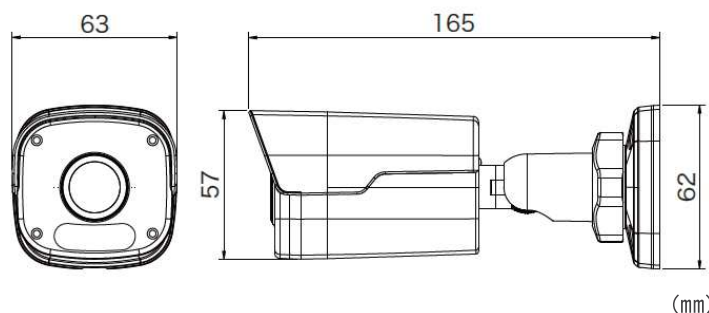

■外形図

■販売元

〒593-8315

大阪府堺市西区菱木2丁2308-5

TEL : 072-288-7770 FAX : 072-288-7799

E-mail : info@sanko-tech.net

URL : http://www.sanko-tech.net

© 2022 Sanko Tech Co., Ltd. All rights reserved.
本カタログに記載されている会社名、製品名などは、一般に各社の商標または登録商標です。
仕様および外観は、改良のため予告なく変更することがあります。

■お問い合わせ先

このカタログの記載内容は2022年7月現在のものです。